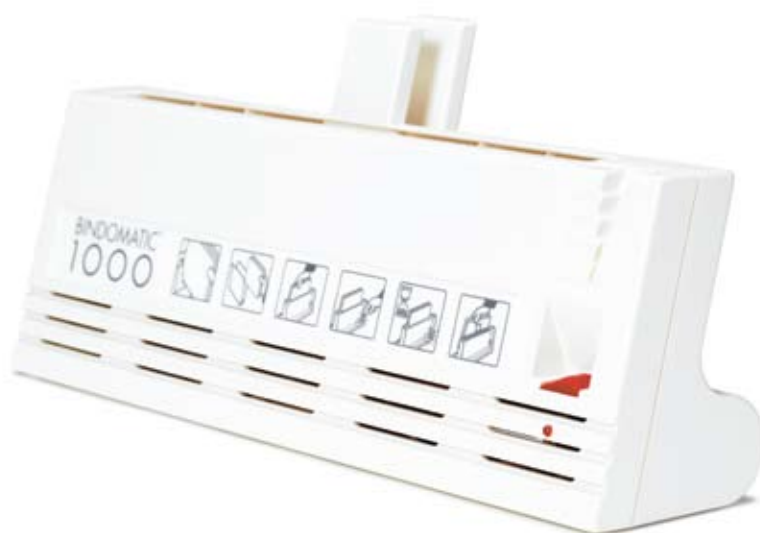

BINDOMATIC®

A professional impression.

verdeeld door

Catalogus Bindomatic België

geldig vanaf 1 januari 2012
(tot eventuele wijzigingen)

| | |
|----|------------------------------------|
| 01 | Wie is Bindomatic®? |
| 02 | BINDOMATIC® 1000 |
| 03 | BINDOMATIC® 5000 |
| 04 | BINDOMATIC® 101DFS |
| 05 | BINDOMATIC® 301DFS |
| 06 | BINDOMATIC® Starters Pakket |
| 07 | Aquarelle Wit & Classic Mappen |
| 08 | Aquarelle gekleurde Mappen (I) |
| 09 | Aquarelle gekleurde Mappen (II) |
| 10 | Advocate Mappen |
| 11 | Aquarium Mappen |
| 12 | Ambassador Mappen |
| 13 | Gepersonaliseerde Mappen |
| 14 | Printbare Mappen (Print-On-Demand) |
| 15 | Toebehoren |
| 16 | Verzend- en leveringsvoorwaarden |

Index

Inbindingsystemen

Bindomatic® 1000

€ 149
excl. BTW
art. nr. 16150

Inbindmachine voor persoonlijk gebruik

De BINDOMATIC® 1000 is een klein, handmatig bedienend inbindsysteem, vooral bedoeld voor persoonlijk gebruik, maar is ook prima om professioneel uitstralende documenten te binden, net als bij de meer gevorderde binders. De machine past gemakkelijk op uw bureau! Het is niet groter dan een A4 folder formaat. U zal zien dat het handig is om deze machine bij de hand te hebben.

De bindmachine heeft een ingebouwde, praktische rugbreedte-meter.

TECHNISCHE EIGENSCHAPPEN VAN BINDOMATIC® 1000

| | |
|-----------------|---|
| Rugbreedte | van 1,5 mm tot 12mm (tot 120 vellen van 80 gr/m ²) |
| Capaciteit | tot 5 documenten per bindend cyclus (~ 60 sec) afhankelijk van de rugbreedte |
| Formaten | A4 en elk document met maximale lengte van 297 mm (A5, A6, A3 Landscape etc.) |
| Afmetingen | L 372 x D 104 x H 158 mm |
| Gewicht | 0,9 kg |
| Energieverbruik | 230 Volt, 50/60Hz (max 300W bij opwarming, 0W op stand-by stand) |